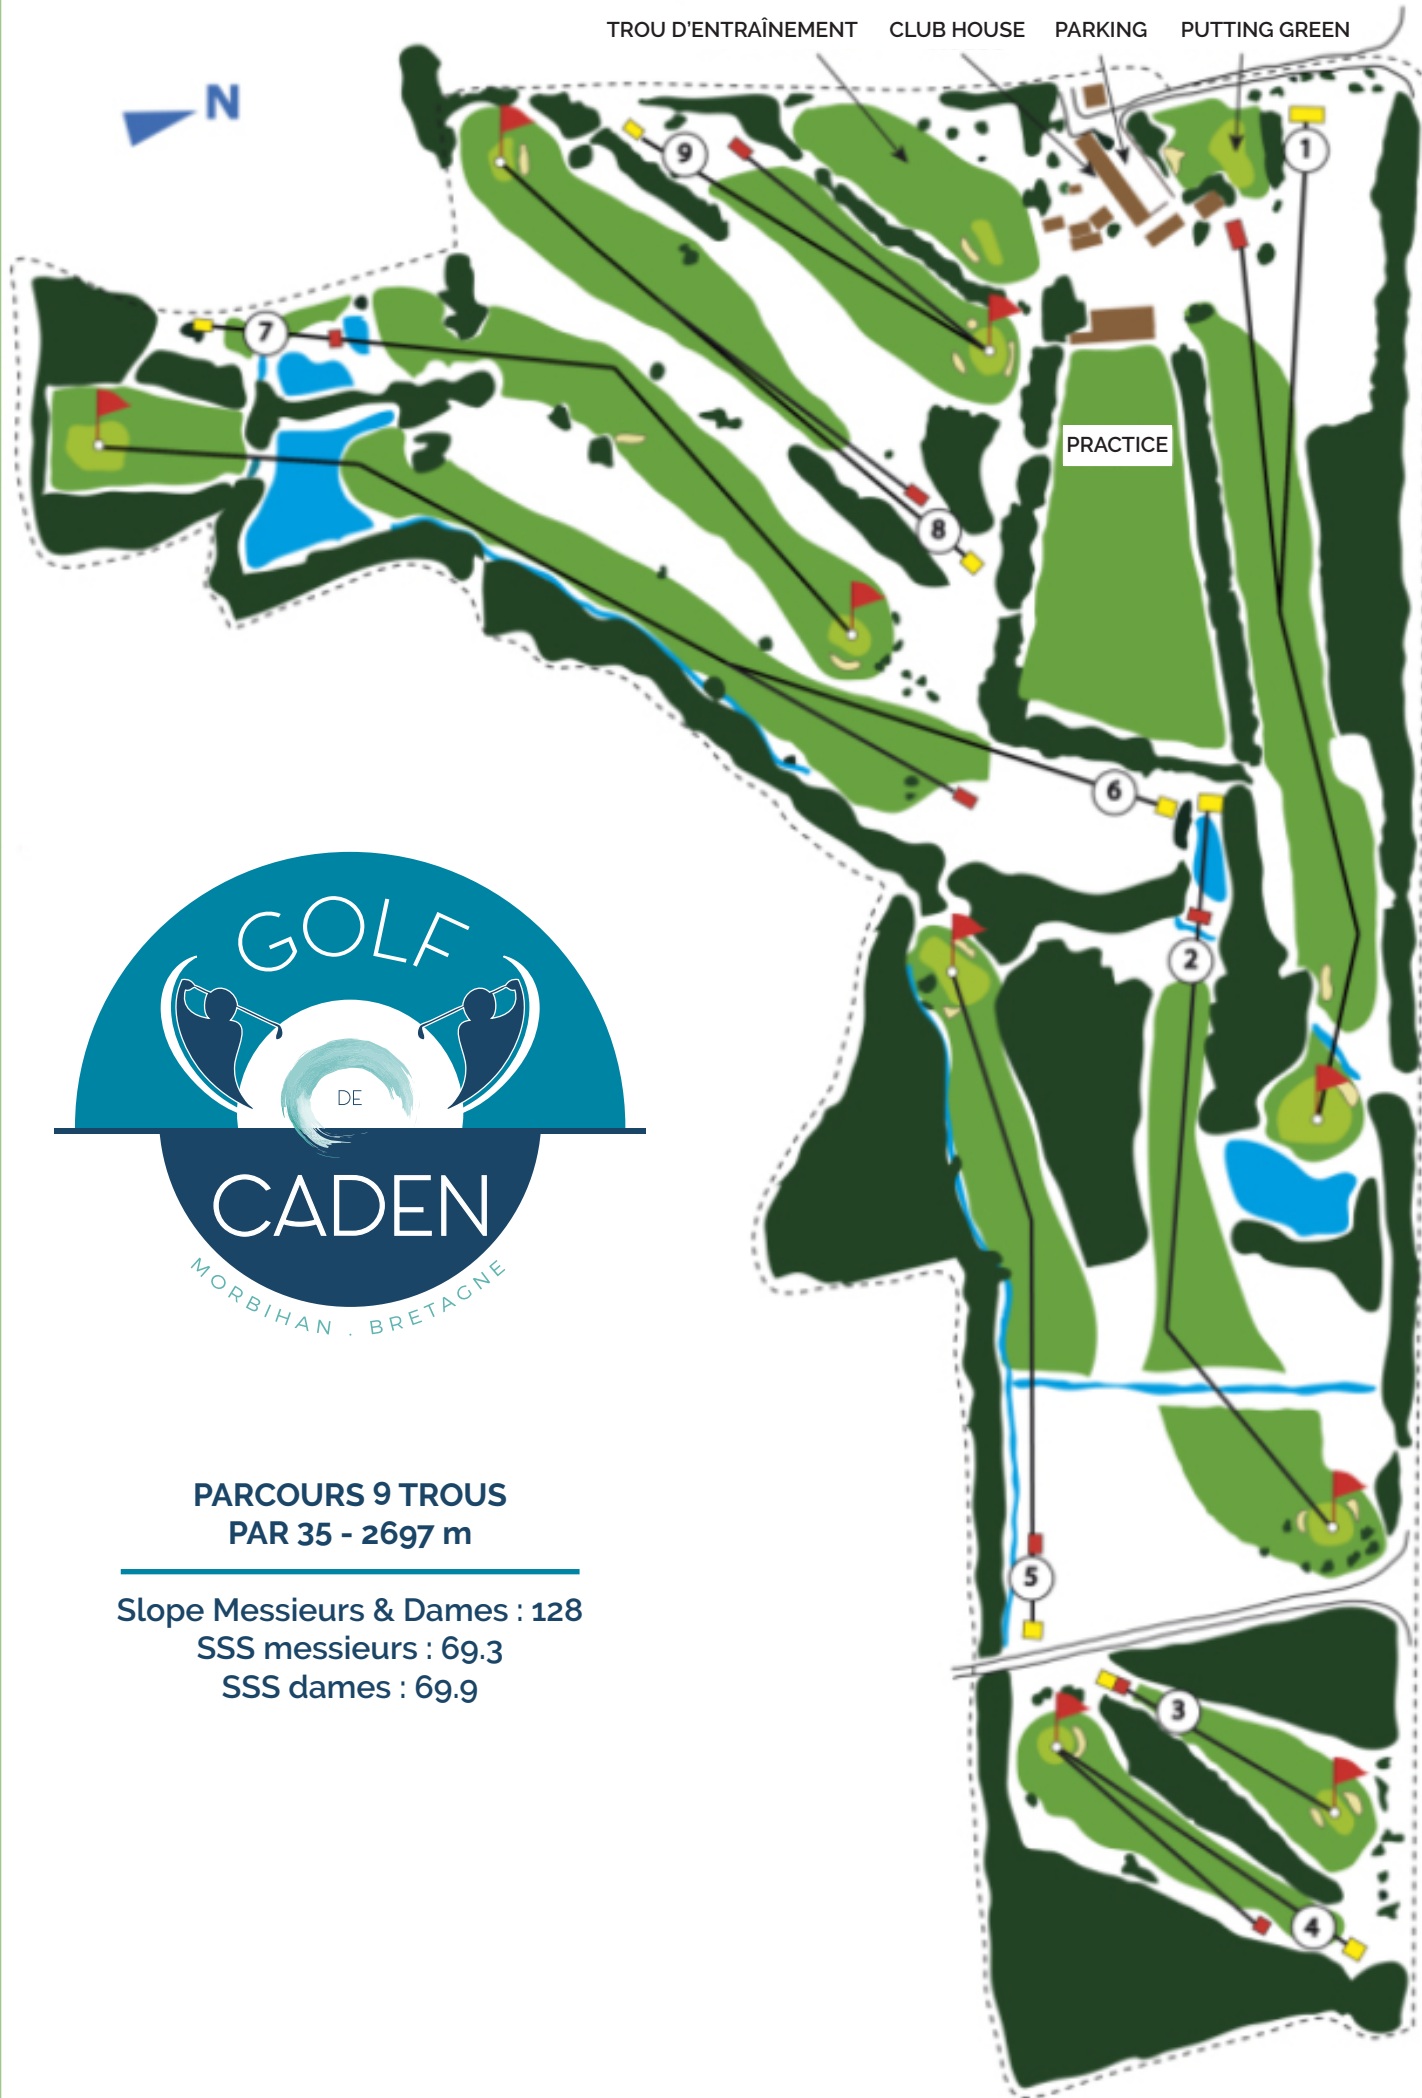

TROU D'ENTRAÎNEMENT CLUB HOUSE PARKING PUTTING GREEN

**PARCOURS 9 TROUS
PAR 35 - 2697 m**

Slope Messieurs & Dames : 128
SSS messieurs : 69.3
SSS dames : 69.9